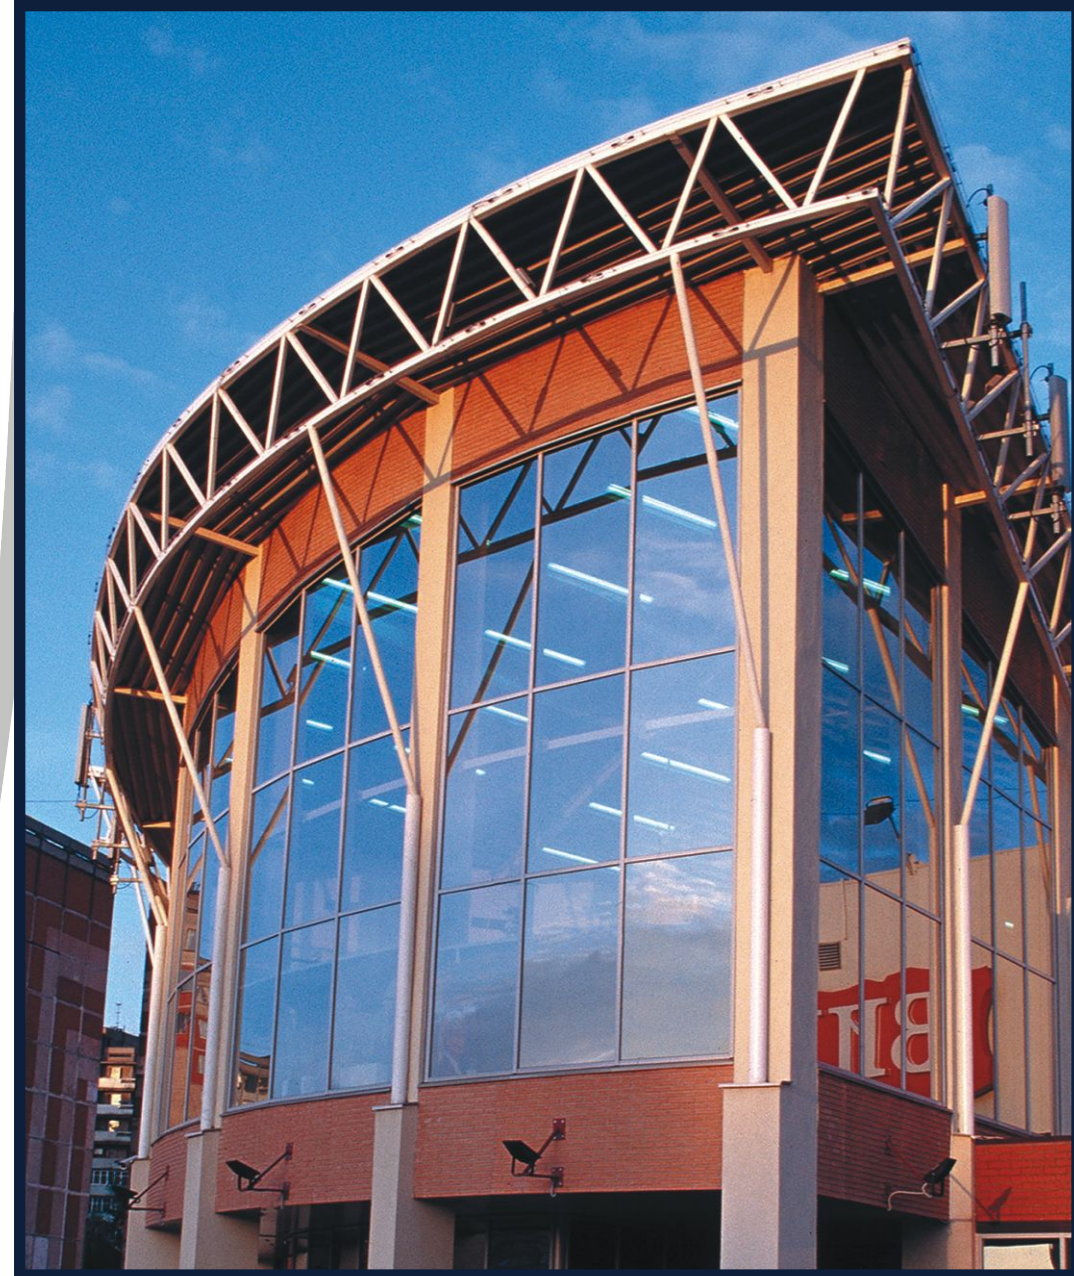

**MAKRO** Rzeszów

Projekt / Designed by / Entwurf / Автор проекта:  
„ARCUS” Biuro Projektowo-Doradcze  
Marek Gachowski,  
Pracownia Architektoniczna „ORLEWSKI”

HIPERMARKET WIKTORIA Kaliningrad

**HIPERMARKET WESTER** Kaliningrad