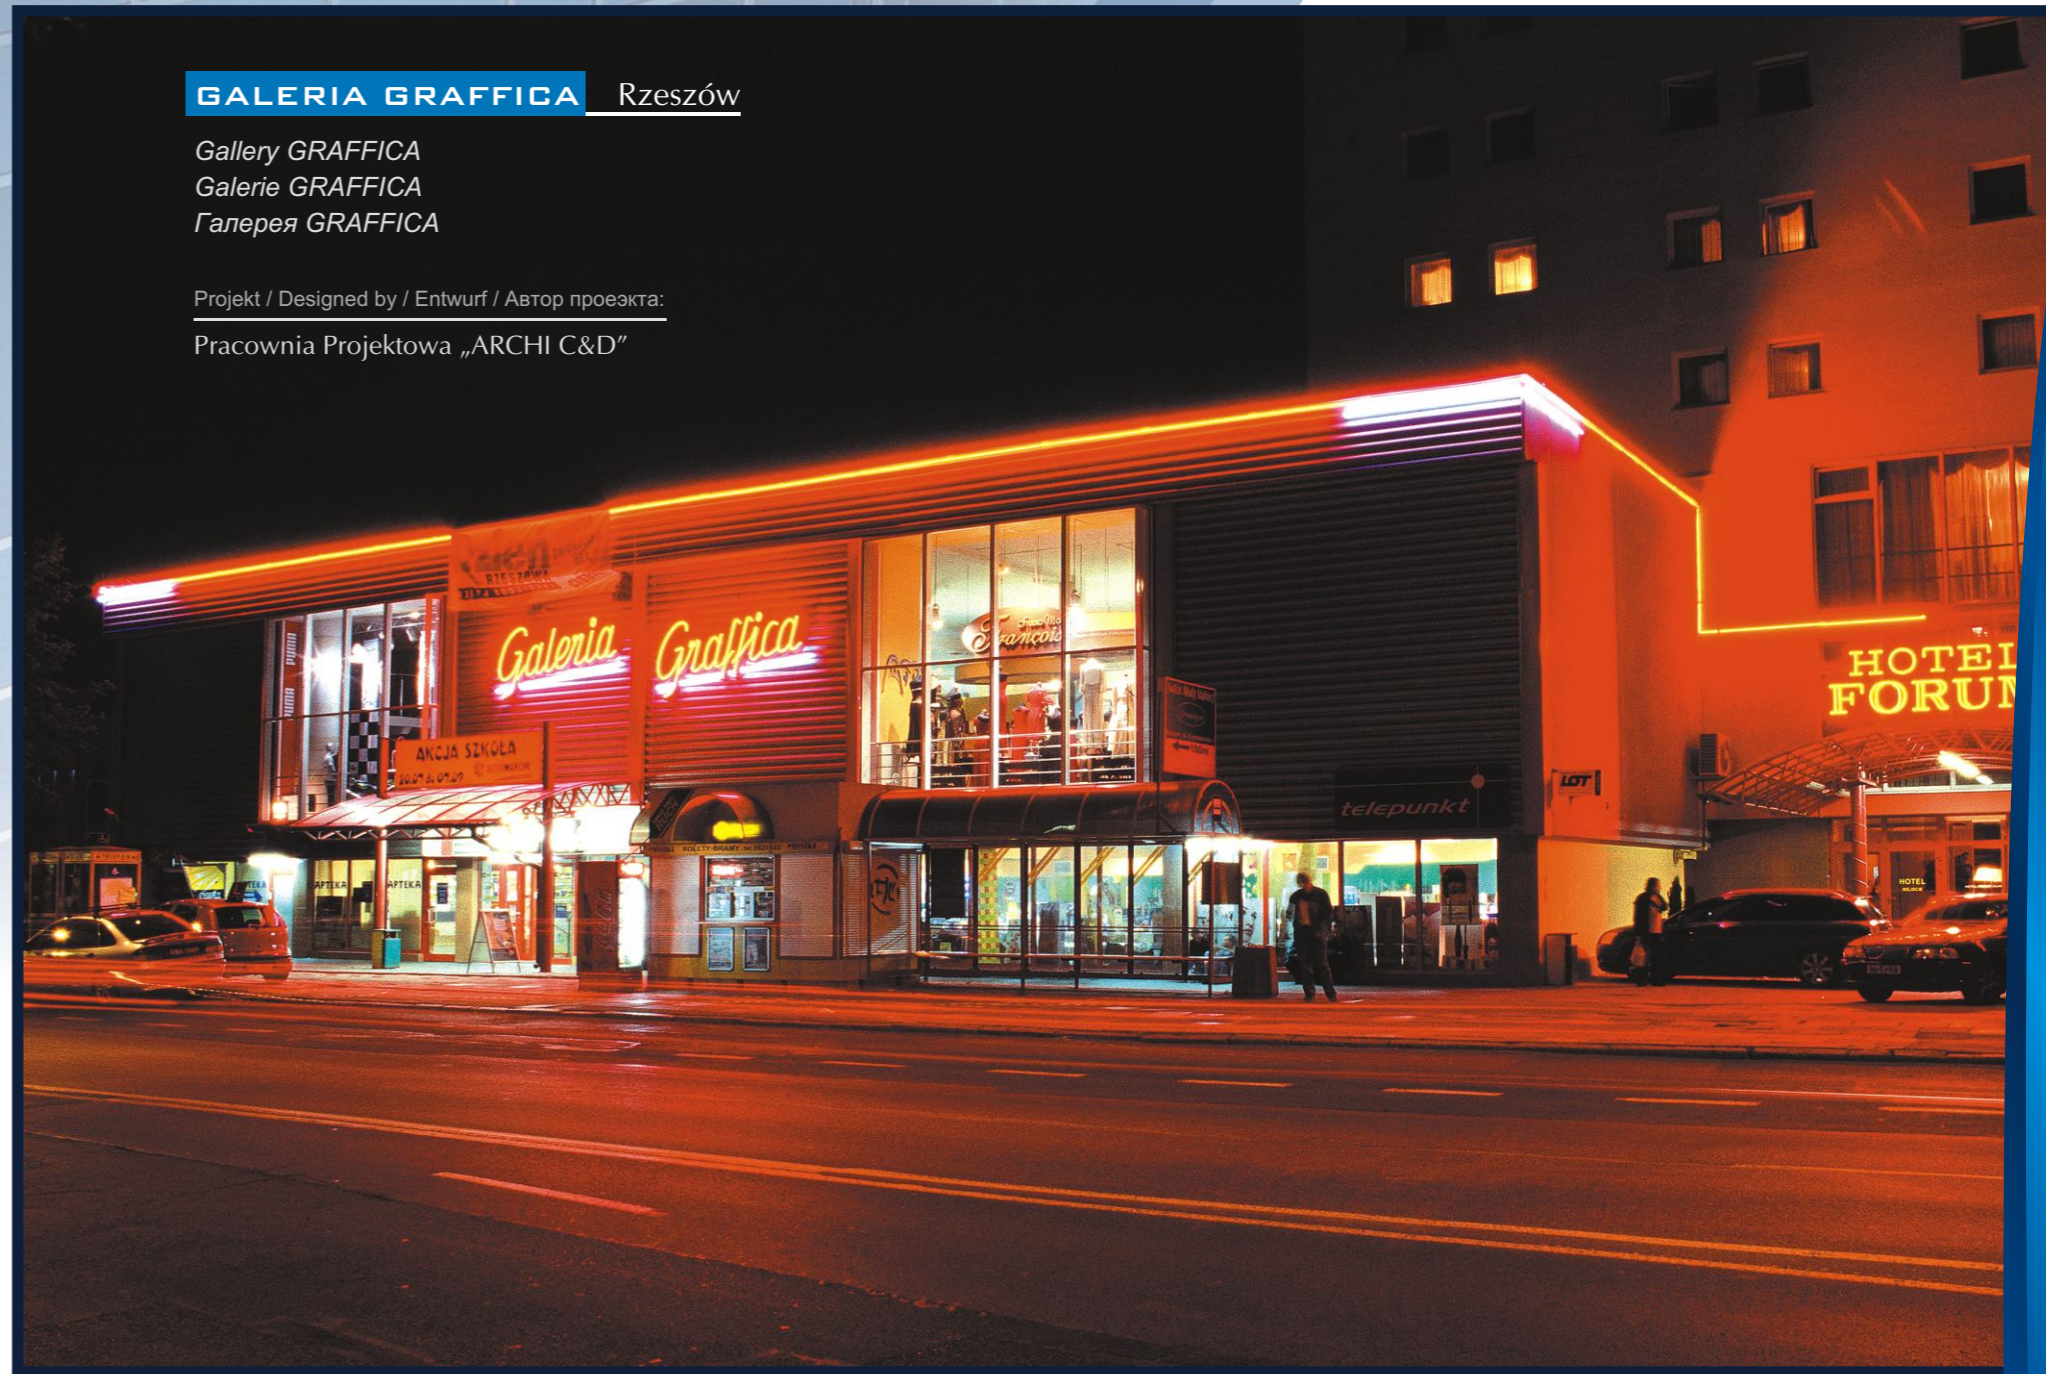

GALERIA GRAFFICA Rzeszów

Gallery GRAFFICA
Galerie GRAFFICA
Галерея GRAFFICA

Projekt / Designed by / Entwurf / Автор проекта:
Pracownia Projektowa „ARCHI C&D”