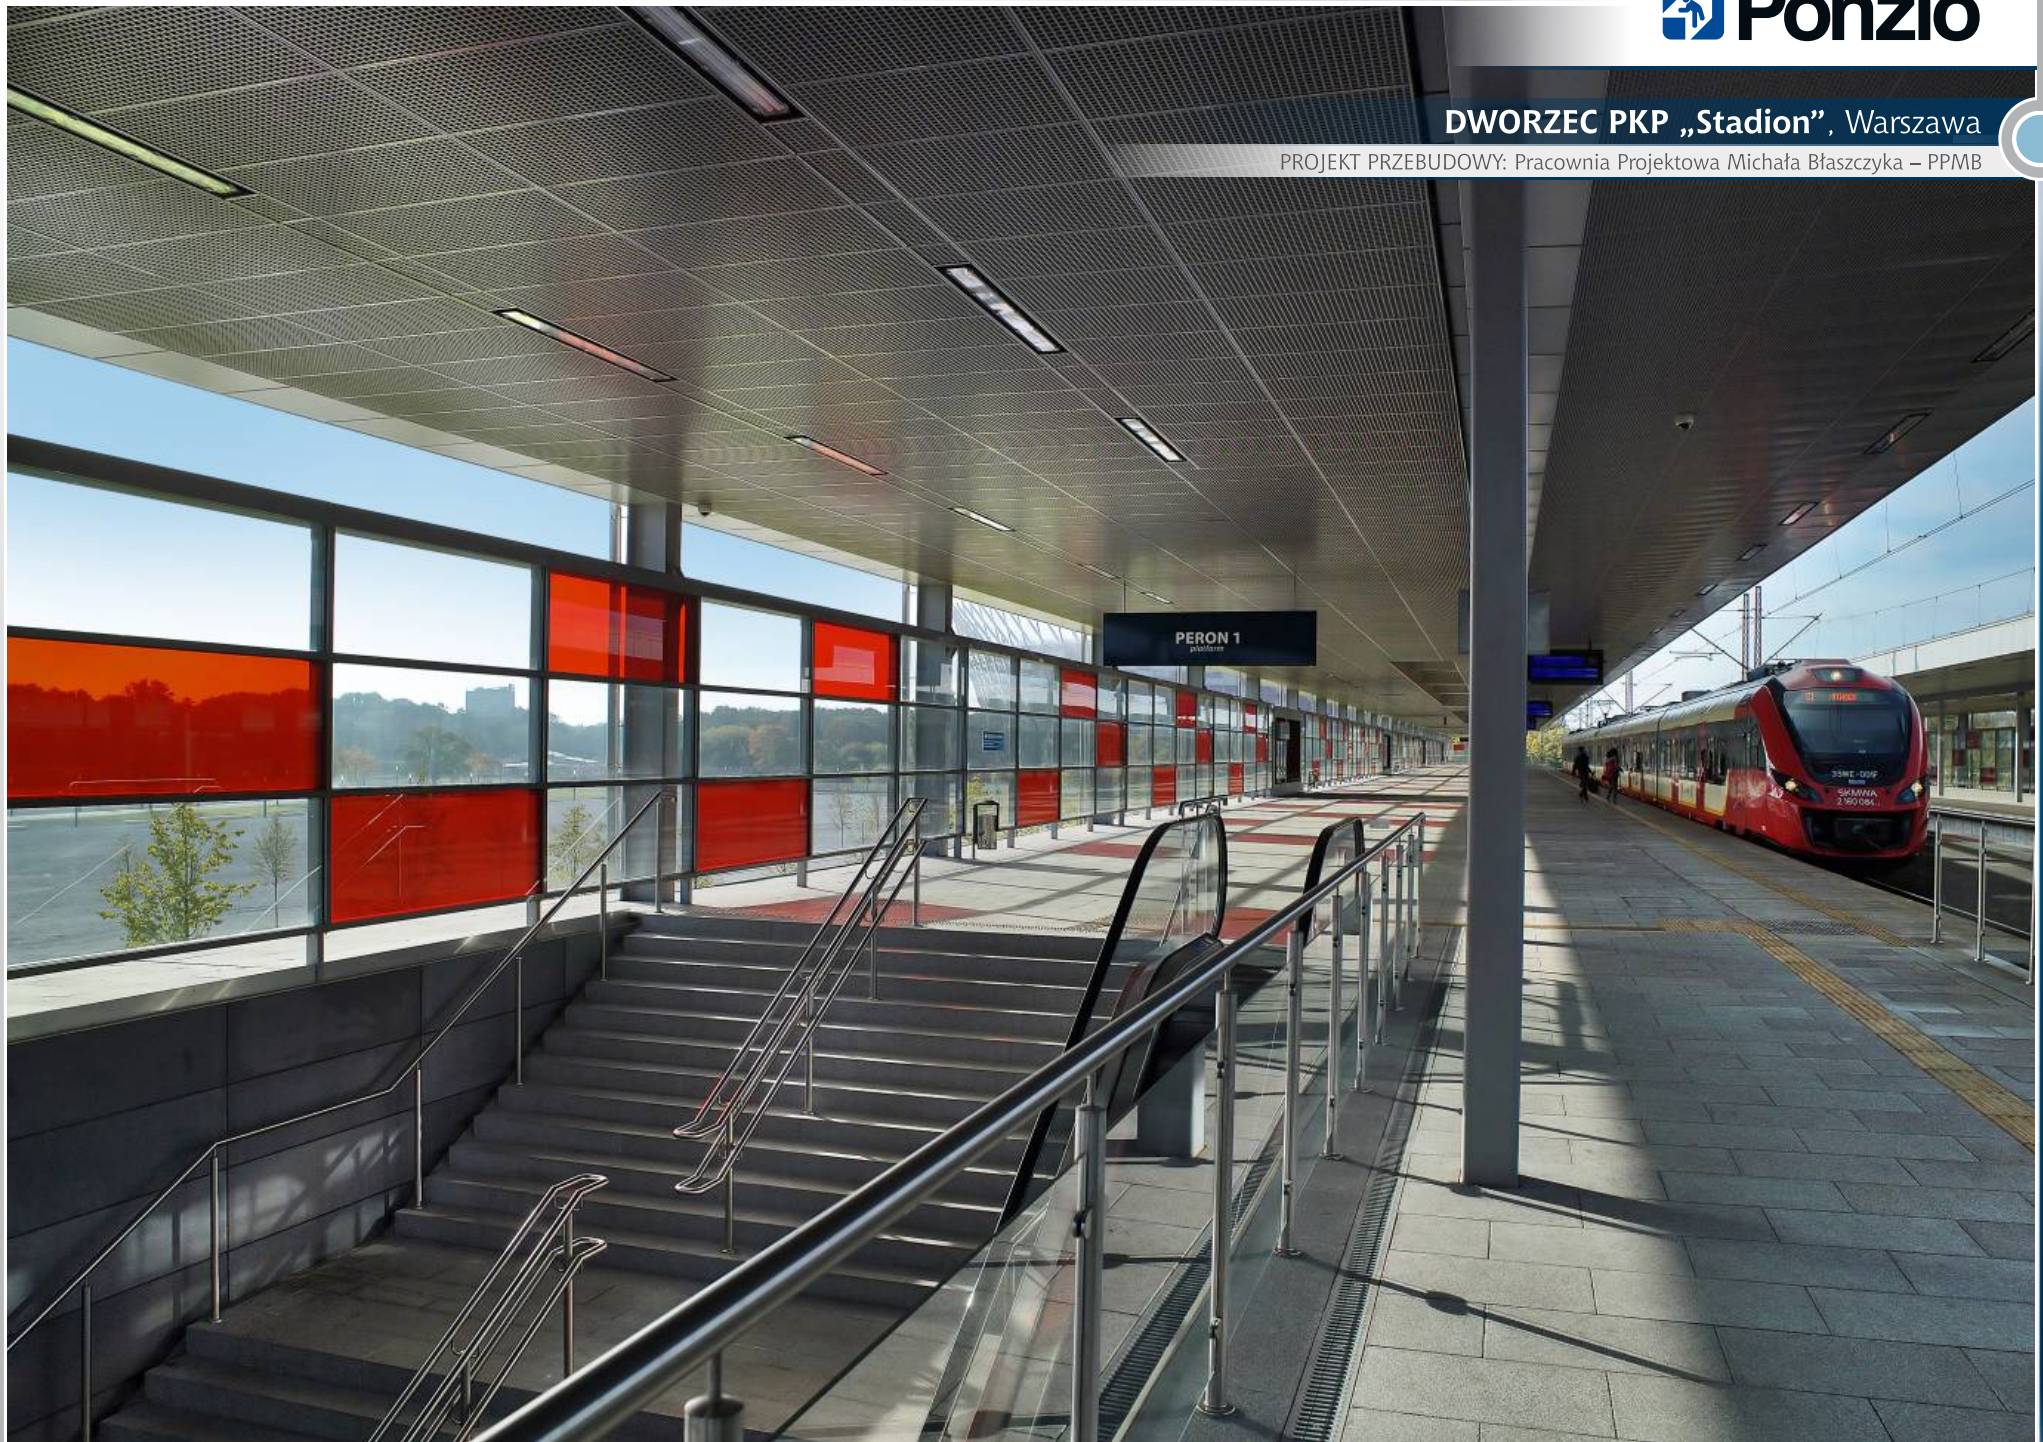

FILHARMONIA KASZUBSKA, Wejherowo

PROJEKT: APP „Arch-Studio”, Maria Gajda-Kucharz, Jadwiga Bartnik, Marcin Maciej Gajda

DWORZEC PKP „Stadion”, Warszawa

PROJEKT PRZEBUDOWY: Pracownia Projektowa Michała Błaszczyka – PPMB